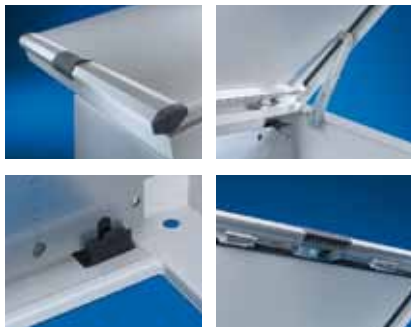

NUEVO TopPult COMPACTO

Responde a cualquier configuración que pueda imaginar.

Funcionalidad:

- **Sencillo manejo con una sola mano:**

Retentor con pasos de retícula individuales para lograr el ángulo de abertura deseado, encaje y desencaje automáticos.

- **Diseño con funcionalidades:**

El asa se adapta a la mano y oculta de forma estética el cierre de la tapa del pupitre. El diseño se ha adaptado a la forma del programa interfase hombre / máquina.

- **Seguridad sin complicaciones:**

Donde hasta ahora según la anchura se precisaban hasta tres cierres, ahora un sólo cierre con barras realiza un bloqueo doble.

- **Sencillo montaje:**

La placa de montaje equipada se encaja en la parte inferior y en la superior se fija mediante clips. Así se dispone de ambas manos para el atornillado.

Esta técnica de montaje y fijación ahorra tiempo y dinero.

Rittal Disprel, S.A.

Mas Baiona, 40 - Poligono Industrial Can Roqueta

08202 Sabadell (Barcelona)

Tel.: 937 001 300 - Fax: 937 001 301

E-mail: info@rittal.es - www.rittal.es

FRIEDHELM LOH GROUP